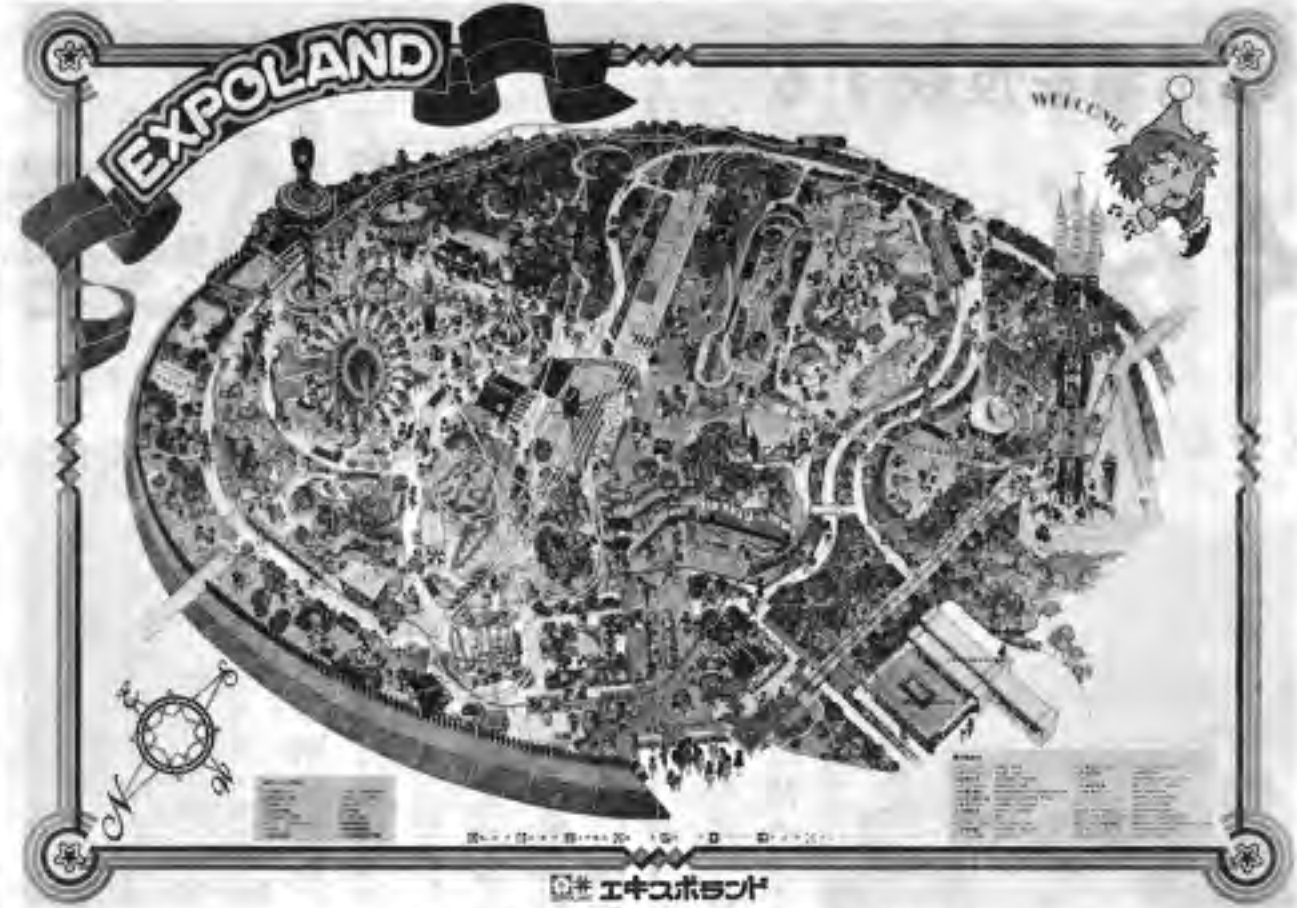

●詳細は本社宛にカタログをご請求下さい。

イラストマップ発売

イラストマップ(本)ことになった。社大阪府吹田市、山田三郎社長)ではこのほど、73歳、ヨコ1・03計の大きさを誇るイラストマップをイラストで描いており、

上はエキスポランドのイラストマップ(全体)から

同地図は今年の五月より園内のみで販売されており、定価三百五十円。EXPOファンの人気が盛んにあつて、

大し協が例会

組合員数22社に、事業計画開始

大阪レジヤ機器(事)務局大阪府浪速区東神田町八五五、六四七、四七三、峯久理事長、組合員数二十二社)は五月二十三日、大阪急ターミナルビルにて第一回例会を開催した。同例会では新規定の組合員二社が承認さ