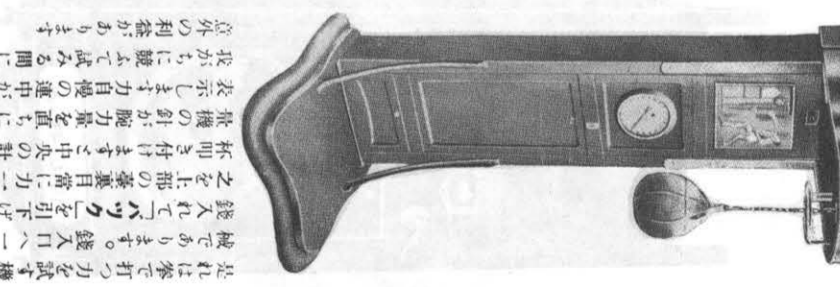

力量計 高さ三尺六寸 幅一尺五寸 式 定価金四百八拾圓也

鏡入一銭入れボタンを押すと鏡は元に戻ります。丁形の時計が上向きに現れ、同時にその力強い音で目標とする動物が「ク」の上部に表示されます。