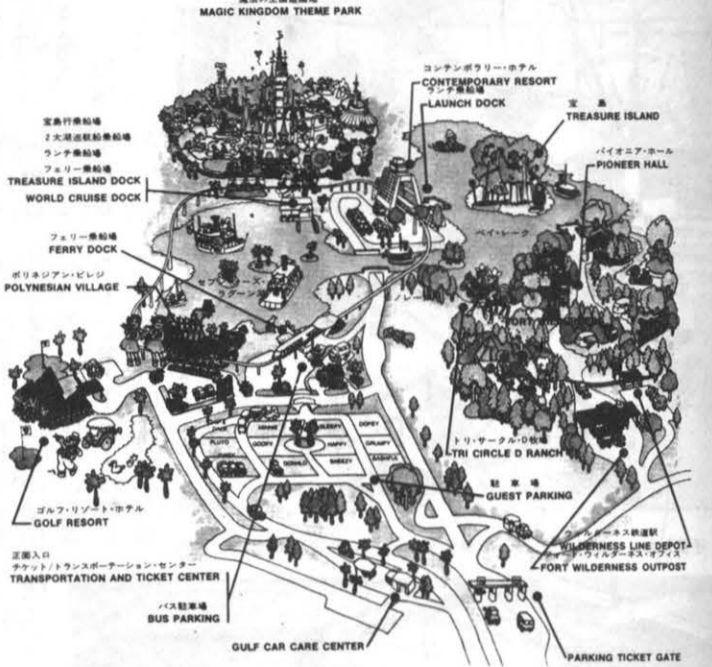

本紙主催第2回海外プラン AMOA '77視察旅行

の見える紹介

Walt Disney World

AMOAエクスボ視察のあとをデイズニーワールド(フロリダ州)とした原案のほうの希望者が、今のところ多いようなので、はじめにここから紹介しよう。

二、三十年を要すると言われ、延びて建設中である。現在の見どころは、このうち、「パケイシ王国」と「レイクエナピスタ」の二地区。とくに前者は一九七一年にオープンし、二大湖、「魔法の王国」、自然大キヤンプ場などを含む一千万平方メートルの王