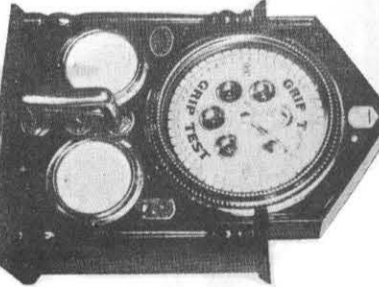

握力計 高さ三尺七寸 幅一尺五寸 定価金百七拾圓也

鏡入一銭入れボタンを押すと鏡は元に戻ります。丁形の時計が上向きに現れ、同時にその力強い音で目標とする動物が「ク」の上部に表示されます。

鏡入一銭入れボタンを押すと鏡は元に戻ります。丁形の時計が上向きに現れ、同時にその力強い音で目標とする動物が「ク」の上部に表示されます。

鏡入一銭入れボタンを押すと鏡は元に戻ります。丁形の時計が上向きに現れ、同時にその力強い音で目標とする動物が「ク」の上部に表示されます。

一定の鏡を入れば自動的「ク」の上部に表示されます。目標とする動物が「ク」の上部に表示されます。