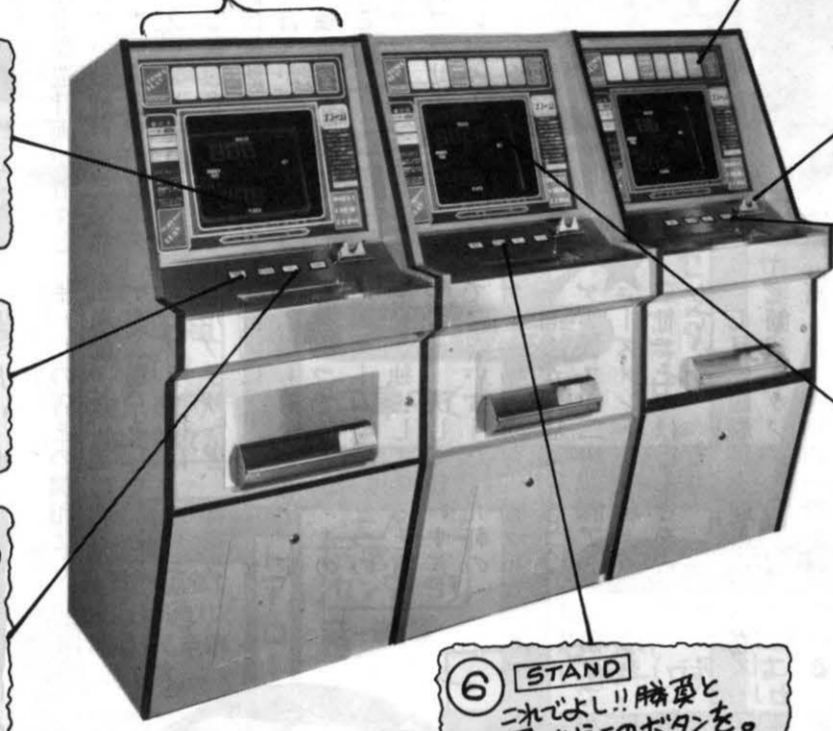

TV21 ブラックプラス ボーナスジャック 狙い

こいつはすごい4000枚 最高ペイアウト

この「TV21」は、米国の「スロット」メーカー「JATRE」社が、日本では初めての「テレビゲーム」方式を採用して開発された、全長2.1m、高さ1.8mの大型マシンで、約1000万枚の売上を誇る人気機種です。

- ③ 1枚目のカードを見て「ブラックジャック21」か「ボーナスゲーム」かどちらかを狙うんだよ。「A」が出たら君ならどうする?
- ④ **BONUS** ボーナスを狙うときめたらこのボタンを押す。たとえば「AAA」を狙ったら……
- ⑤ **HIT** 「もっとカードがほしい」このボタンを……(6枚目カードが揃く)「A」のつぎに「J」がきやった。また21を狙えば良かったと思ったら……

- AAA ボーナスカードは5倍から200倍までいろいろあるんだよ
- ① メダルは最高20枚まで投入できる。
- ② **START** メダルを投入したらこのボタンでスタート。枚目のカードが揃く。
- ⑦ 素見のカードがニヒに揃く。あなたとどちらが近いに近いか、ボーナスゲームを選んでときは素見のカードは関係ありません。

JATRE
ジャトレ
〒102 東京都千代田区平河町1-4-3 平河町伏見ビル
☎03(230)0671(代表)

●代理店募集(全国各地区)

新製品 オーケストラ

JSシリーズ曲目リスト(80曲)

記号	1チャンネル	2チャンネル	3チャンネル	4チャンネル
JS2001	酒は涙か濃湯か	湘南の宿王	将妻恋道中	アコ橋は恋の花
JS2002	赤城の守り唄	悲しい酒	空	知りたくないの
JS2003	無法松の一生	リンゴ道分夜	おんなの宿	明治一代女
JS2004	瀧の町エレジー	目無し千鳥	おんなの宿	黒の舟唄
JS2005	再	俺は淋しいんだ	カスマブグ	黒の舟唄
JS2006	君恋	俺よりも君を愛す	有楽町で逢いましょう	ベッドで唄を聞かせて
JS2007	東国ナイトクラ	いつでも夢をおまえに		
JS2008	栄	業ブルース		
JS2009	多	と電		
JS2010	多	と電