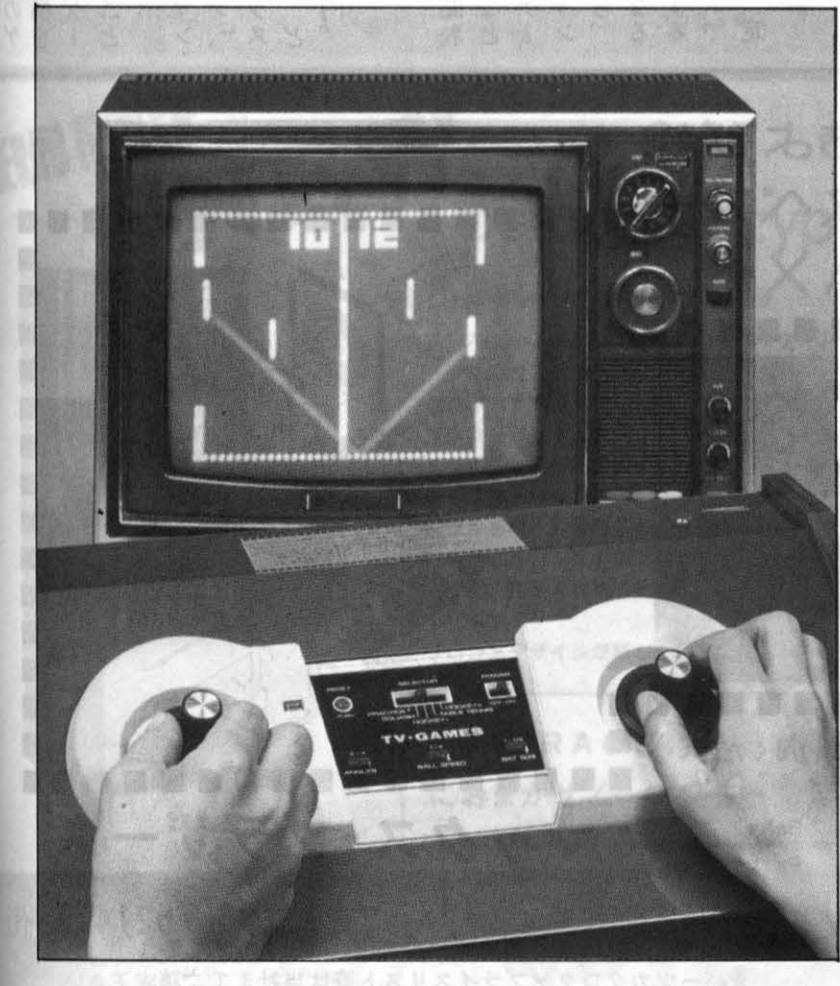

現在御使用中のテレビに接続するだけですぐ使えるLSI(高密度集積回路)を使用した高度な業務用ゲームマシンです。

ホテル、旅館、民宿、スナック、サウナ等に最適。大人から子供まで楽しめます

1. ■特徴
2. ●5種類のゲームが楽しめます。
   - ●ボールスピードの選択ができます。
   - ●反射板のサイズが選択できます。
   - ●ボールの反射角度が選択できます。
   - ●効果音が出ます。
   - ●スコアがスクリーン上に表示されます。
   - ●ボールはコート上のどの位置からでも打ち返されます。

KTC7700

《関西地区総代理店》
株式会社 日本商事 大阪市城東区永田2-5-9
TEL (06)962-7721(代)