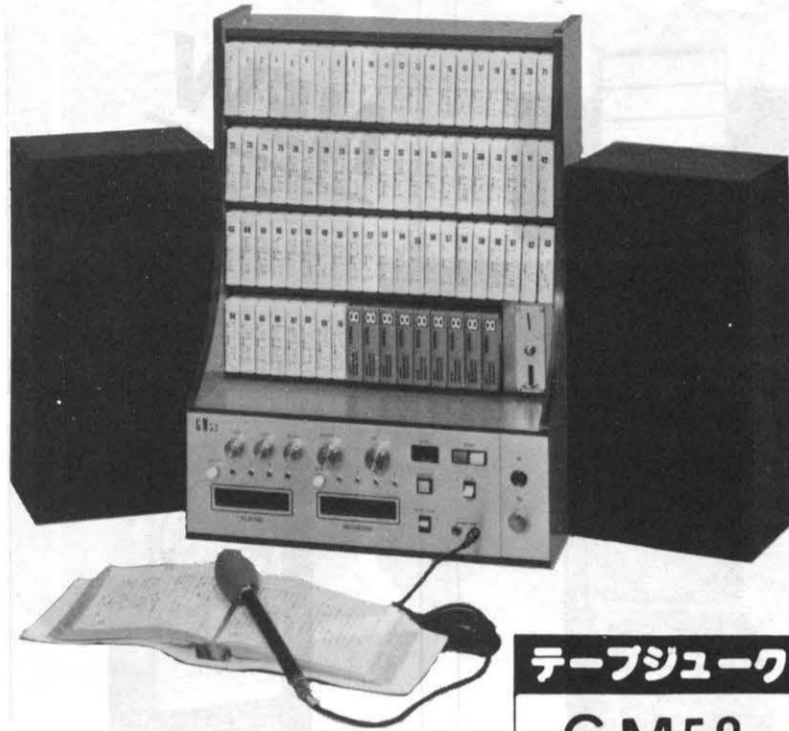

テープジューク
GM53
関西ジューク(株)

お問合せは下記地区販売店まで

大阪地区
(株) チェスト ☎(06) 323-3788
(株) ヘンドジャパン ☎(06) 643-3857
関西ジュークサービス ☎(06) 445-0487
名古屋地区
日本光音社 ☎(05616) 2-3515

神戸地区
太東物産(株) ☎(078) 251-6980
(有) 朝日交商 ☎(078) 621-7575
辻産業 ☎(078) 801-4106
柳商会 ☎(078) 811-1760

北関東地区
メキシコジューク ☎(0273) 63-3915
四国地区
(有) 山忠商事 ☎(0899) 25-7557
北九州地区
今井ジューク ☎(092) 271-3001

親しみやすいゲームマシンを誠意をこめてお届け!!

スカイホーク

ラッタッタ

ホームランキング

ニューサーカス

ブルーインパルス

ガッツマン

●お問合せは下記まで

株式会社 **カワクス**
大阪府市稲田1414
☎06(745)3500

株式会社 総 商 豊田市耕塚西町北小群67-1 ☎0565(21)3921
(株)ユニバーサルプレイランド 栃木県小山市八幡町2-1-7 ☎0285(24)4086
(株)信越ユニバーサル 栃木県下都賀郡野木町友沼5945-50 ☎02805(5)2681