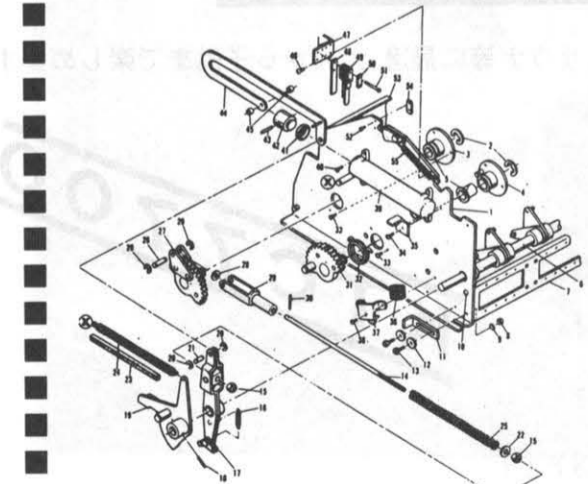

当社はただ今、スペアパーツのフランチャイズシステム地区代理店を、募集中です。スロット・ピンゴ・フリッパーの販売も行っております。

Bally Parts Shop **マックス・ブラザース**
〒544 大阪市生野区巽北2丁目5番31号 TEL. 06(752)4775(代)
※パーツカタログ・プライスリスト等は当社までご請求下さい