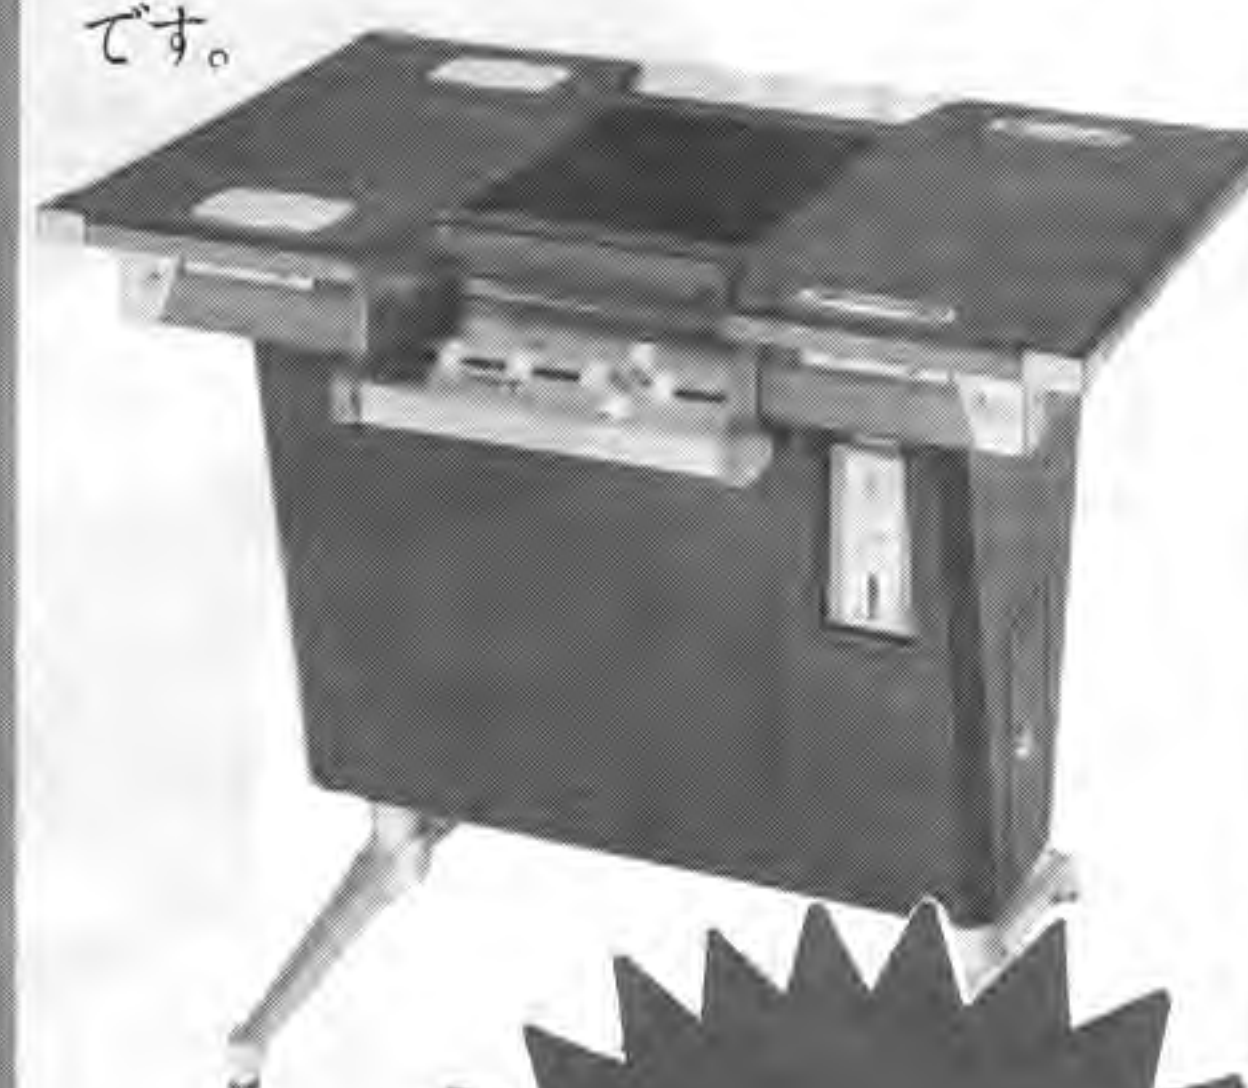

プロ用ブロック に今話題集中!!

壁くずし(ブロック)の遊びに、コンピューターの力を発揮!! プロ用にいたしました

- 点数はプロ用に4ケタ表示となりました。
- その日の最高得点が画面下部に表示されております。
- なにしるプロ用!! ボールの反射角度がどんどん変化していき、やりだしたら止められないゲーム内容になっております。

仕様 ●横巾 750mm ●高さ 650mm
●奥行 500mm ●電源 100V

10月20日ツムラのオリジナル新製品
オペレーターに喜ばれる3機種発売

株式会社 **ツムラ**

大阪市城東区諏訪2丁目7番3号 〒536 ☎06(969)3531(代)

白男川修作(もと機アムコ、ダックス貿易の社長)は、われわれをはじめ当業界に甚大な被害を与えて目下逃亡中ですが、所在等ご存知の方は上記まで是非ご連絡下さい。業界浄化のためになにとご協力下さるようお願い申し上げます。

標的を狙え!

TABLE HUSTLER

テーブル ハッスラー

あなたのお店に高収益と活気を
もたらすジャトレの

ジャトレ パルク オーケストラ

カラオケの新しい時代がやって
きました。ジャトレ1500は、お店の
すべての音響設備を網羅し、その機能は
他の追随を許さないものといえましょう。

JATRE 1500

60W+60W=120Wの大迫力!!

宇宙空間を飛びかうスペースシャトル
のように、めぞすターゲットに突進
するこの迫力!!
息をもつかせぬスリルが楽しめます。
あなたの頭脳からくり出す命令をい
かに早く、指に伝えるか、反射神経
が勝負を決めるエキサイティングゲーム
です。

新製品