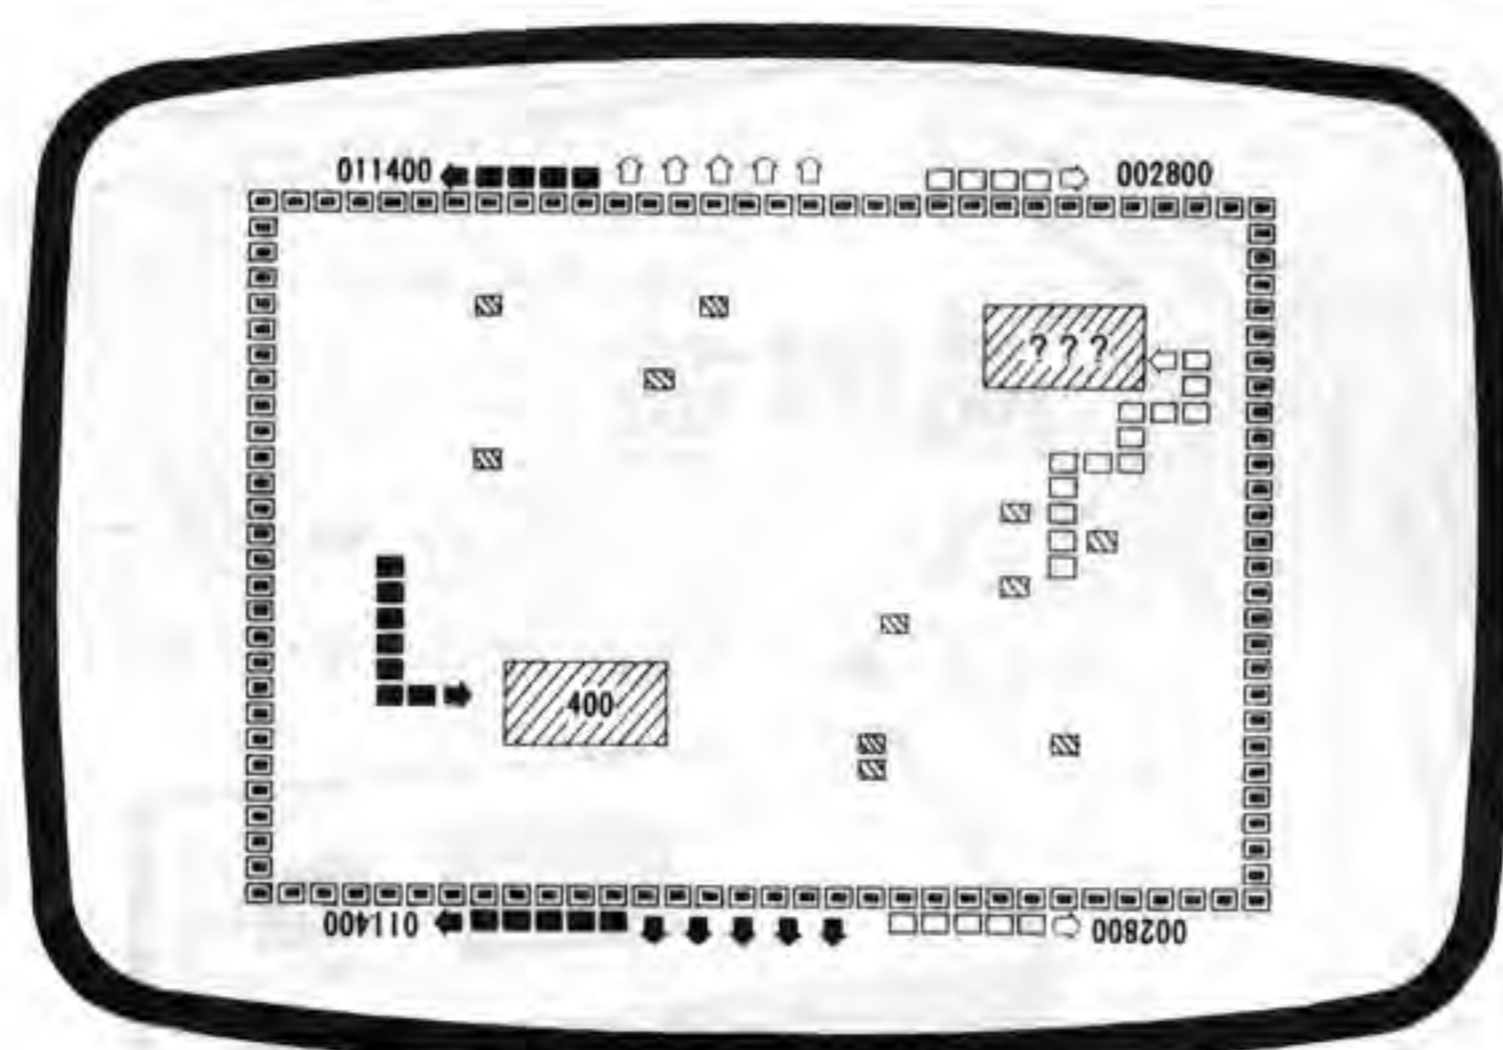

Golden Spears

MARK-V

ゴールドデンスピアーズ マークV

仕様
天板 800mm×520mm
H 600mm~700mm

人気絶頂のTVゲーム
テーブルゲームに変身!!

特長

- ◎ゲーム時間は腕次第、タイムアップはありません。
- ◎フリープレイは7段階。切り換えは自由です。
- ◎フリープレイは記録され、テーブルから見えます。
- ◎ゲーム終了後、最高得点が残ります。
- ◎テーブルの高低は調節自由、コインカウンターはキャッシュボックスを開けた時に見えます。
- ◎上蓋を開けるだけでモニターの調整が出来ます。
- ◎メダルペイアウトはオプションです。