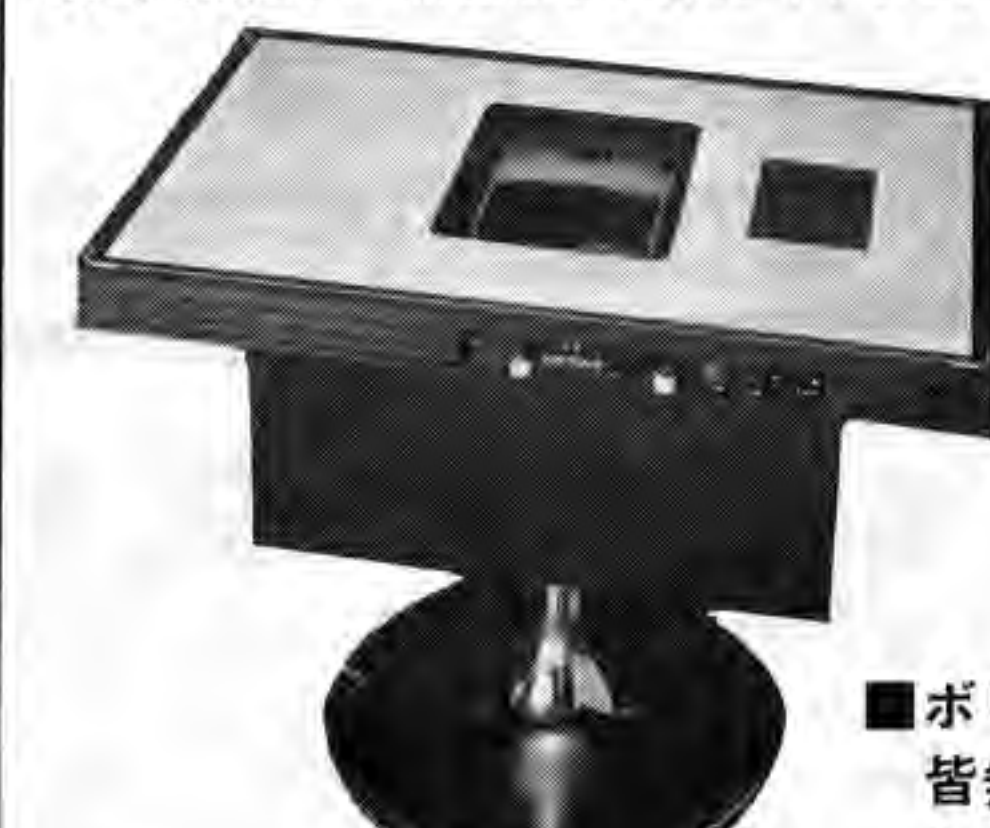

高収益

TV コンピューター

最高得点表示 点数はプロ用に4ケタ表示になりました。

●ボリウムの故障
皆無にひとしい。
定価395,000円