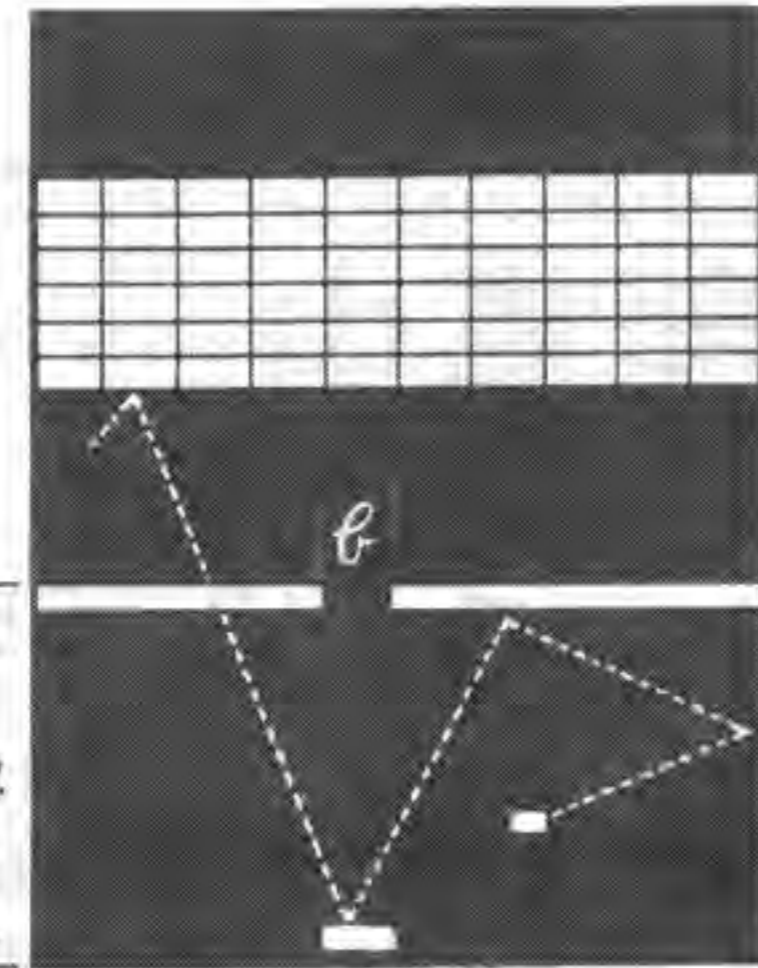

テーブルゲームの決定版!!

PERFECT TABLE BLOCK

- ①四桁・パーフェクトメーター
- ②ミステリーゾーン
- ③リーディングゲート

完全装備の
テーブルブロック

Golden Spears

MARK-V

人気のTVゲーム「ゴールデン・スペアー」が数々のフィーチャーを加えてテーブルに!!

Trésor Boîte

ヒットを続ける
クリーン・スウィープ

1枚の基板で3種類のゲームを追加できます

切替SWでお好みのゲームを増やせます。

- ①四桁・パーフェクトメーター
- ②ミステリーゾーン
- ③リーディングゲート

得点は4桁で表示。またブロックを全部2回消してしまうと「パーフェクト」となり、内蔵メーターがパーフェクト回数を記録していきます。

好評発売中!!

価格などお問い合わせ下さい。
IC基板のものにはすべて取り付けられます。

ブロック内にミステリーゾーン(明るい部分)があり、ここにボールが当たると側壁に当たるとボールの動きは超スローまたは超スピードになります。

別売: いたずら防止TILT基板

ICを使ったあらゆる機械に簡単に取付けられ、圧電によるいたずらが起ると全電源を切つてしまいます。

中間に障害壁がありラケットの真上のみゲートが開かれています。ブロック側から障害壁を通過できますが、ラケット側からは通過できません。従ってラケットではね返し、すぐさまゲートを通路にもっていかねばなりません。図のa、bの間隔は調整できます。

株式会社 日本商事

大阪市城東区永田2-5-9
TEL. (06)962-7721(代)

.....晴れのちくもり、雨.....でも明日は晴れるでしょう

本格派好みのニューマシン
●ジャックロット

ゲームマシンにもいのちがある
強い生命をつくるには
ひとつと同じように 日頃の精進がものをいう
しんどい話だが.....そういうマシンを育てたい.....

●TVテーブル
バルーンサーカス

- ①TV画面がたて型だから楽しさ倍加
- ②二人用の時瞬時に画面が反転!
- ③呼びかけの文字はカタカナで!

●新製品

●テーブル
2イン1方式
本格的CPU機構の
2ウェイプッシュボタン式
ゲーム内容は①ポウリング
②潜水艦ゲーム、文字は
すべて日本文カタカナ

●バルーンミニ
サイズはミニでも性能はビッグ

TVテーブルのスーパースター
●スーパーブレイク

- ●オプション
  テーブル板サイズW850%
  及びデコラ板3種類があります
  必要に応じてご注文ください

●お問い合わせは下記へ

豊かさを演出する、電子技術の

DECO デイトラスト株式会社

〒162 東京都新宿区余丁町109番地(高木ビル2F)電話(03)358-6581(代)

驚異のレコーディングマシーン

全自動ディスクルFS 新発売

完全自動はディスクルだけ

スイッチをポンと押すだけで、レコーディングができる夢のマシーンがついに登場しました。その名は「ディスクルFS」。完全自動ですので機械のニガテな方でも操作はカンタン。しかもレコードの音質は最高水準ですのでお客さんは大喜び、レコーディングブームの新兵器として大いに売り込んでください。

ぜひ一度、オーディオフェアで
ご覧ください。

昨年のオーディオフェアで、会場の人気を独占したディスクルが、今年も完全自動レコーディングマシーン「ディスクルFS」を開発して登場します。ぜひ一度オーディオフェアへお出かけください。当日はディスクルFSを使って、あなたの歌をゴールデンレコードにレコーディングしてプレゼントします。