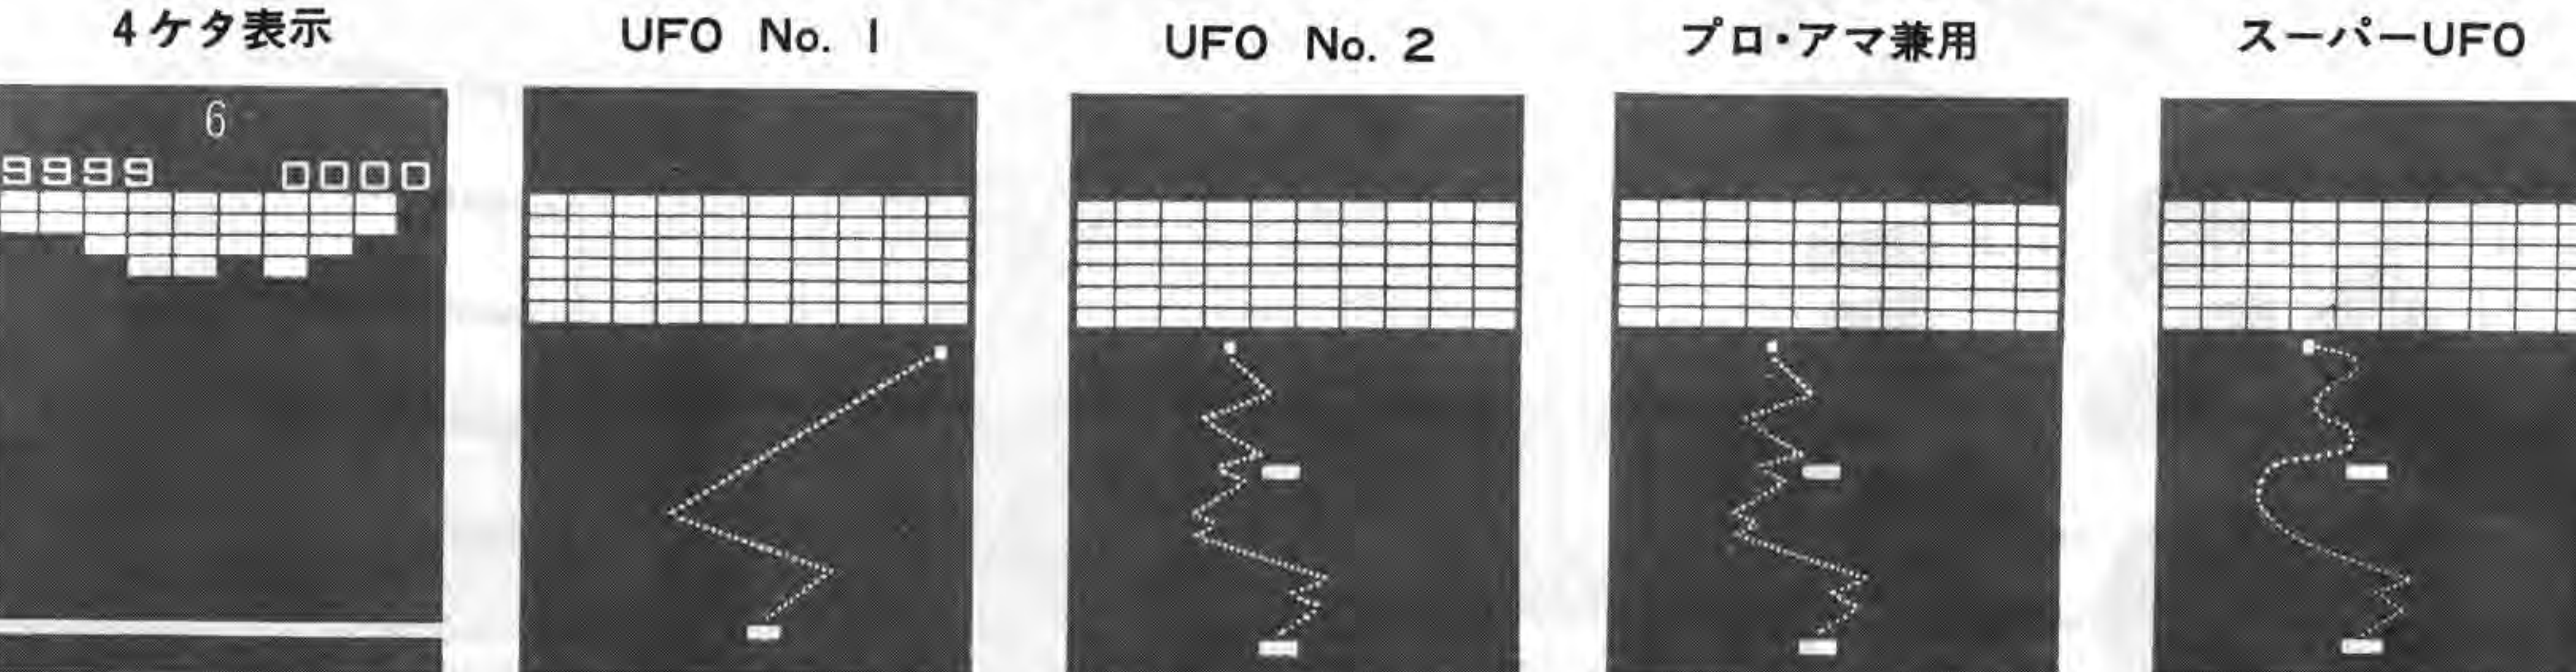

基板を追加するだけでゲーム内容が豊富に!

4桁表示基板 UFO 基板

好評発売中!!

● テーブル型・アーケード型の「スクラッチ」「プレイフ」(マイコン機を除く) いずれのTV壁くずしゲーム機にも素人にも簡単に取付けられる

● これでニューマシンに!! 売上げもグンと伸びます。(弊社ロケで実証済)
● 「UFO基板」の場合、組合せで24通りものゲーム内容。

- 4ケタ表示**
● ブロックは無限に表われます。
● 9999点の次は0点より再度始まります。
● UFOとの組合せにより画期的なブロックゲームになります。
- UFO No. 1**
● ボールがUFOのように動く。
● ボールが黄列(上から4列目)のブロックに当たると通常の動きになります。
● お好みにより、UFOの動きを続けることもできます。
- UFO No. 2**
● ボールがUFOのようにランダムに動く。
● UFOボールは、ボールが黄列(上から4列目)のブロックに当たると通常の動きになります。
- プロ・アマ兼用**
● 1回目のブロックは通常の動き、2回目のブロックでUFOボールになります。
● ボールがUFOのようにランダムに動きます。
● 新企画!! ラケットをお好みにより2つ出すことができます。
- スーパー-UFO**
● 曲線UFOが加わり、プロ用にも最適。
● 4ケタとの組合せは最高に面白くなります。