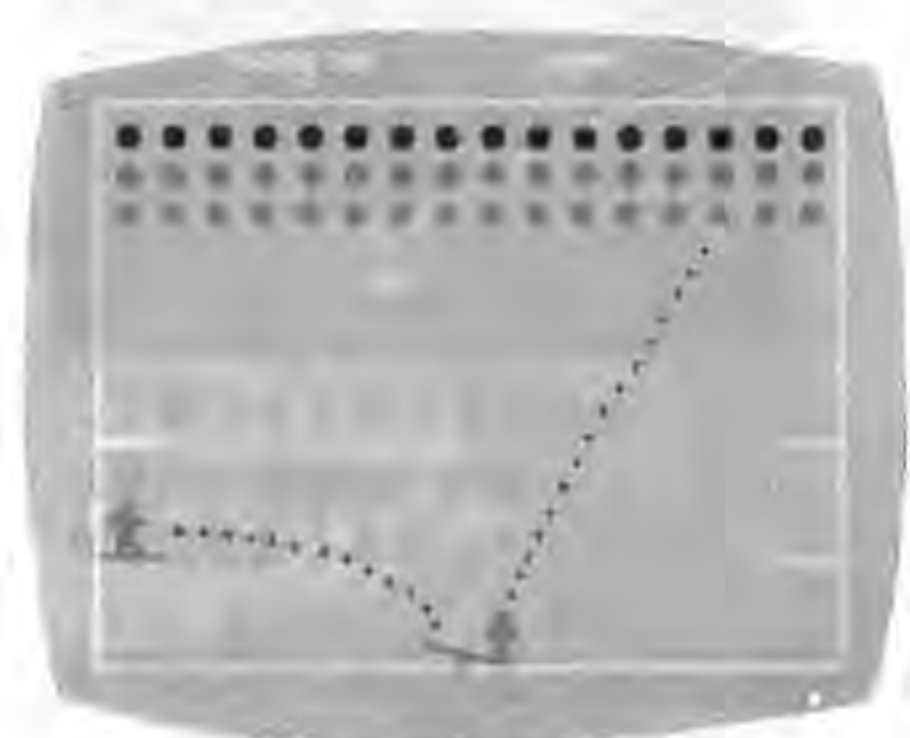

価値あるマシンの供給者として

スーパーコンピュータ0X

デラックス

プロに挑戦する——ツムラのプロ用ニューマシン

新発売!!

【特長】

1. ゼロサプレスのため画面がすっきりしました。
2. 現在のブロックはリプレー得点固定式ですが、新型ブロックはリプレースコアロータリー式のためランダムなリプレーがたのしめ売上が50%以上違います。
3. 三画面目からスイッチ切替により球のスピードが早くなります。
4. タイマーセットもできます(15分)1分以内に100円投入すればゲーム再開します。

仕様
横幅/750mm
高さ/650mm
奥行/500mm
電源/100V

サーカスとはふた味がいます
——売上げアップ!!

新製品 プロ用 TVジャンピング

新型ジャンピングの特徴

1. 点数表示は6桁ゼロサプレス
2. ボーナスプレイ時の、スピード切替つき
3. ボーナスプレイの時は、シューナーが小さくなる。
4. 15分連続で遊んだ場合¥100投入方式切替可能
5. 従来のサーカスより動きが早いので非常に難しく、売上は抜群。
6. リプレースコアロータリー式のため売上は抜群です。ロケーションテストで最高の売上記録を出しました。

新発売!!

仕様
横幅/800mm
高さ/630mm
奥行/500mm
電源/100V

株式会社 ツムラ

大阪市城東区諏訪2丁目7番3号 〒536 ☎06(969)3531(代)

白男川修作(もと株式会社アムコ、ダックス貿易(株)の社長)は、われわれをはじめ当業界に甚大な被害を与えて目下逃亡中ですが、所在等ご存知の方は上記まで是非ご連絡下さい。業界浄化のためににとご協力下さるようお願い申し上げます。

一貫した開発思想の結晶です。 どれもが一級品!! 用途に応じてお選び下さい。

ル・マン24

新発売

優勝車を当てるゲーム

- ①10円玉、メダル両用タイプ
- ②枚数デジタル表示
- ③ボタン選定により、メダル(25セントサイズ)が賞品が払い出されます
- ④心臓部はIC+マイクロプロセッサ

テーブル型TVゲーム

- ①4ケタ表示
- ②4バタンのブロック
- ③4段階リプレー変更(ボールのスピード)
- ④3段階自動2段切替
- ⑤3段階ペイアウト
- ⑥ハイスコア表示

無放射ガラス使用。
ゲーム料金は4通り切替

高収入

スーパーウエポン

新発売

10円玉をはじて3段階の絵柄を合わせるゲーム

- ①デジタル表示
- ②ペイアウト率変更可
- ③フォトセンサー使用
- ④3種類の電子音
- ⑤心臓部はIC+マイクロプロセッサ
- ⑥オプションで箱物ペイアウト可能

故障がほとんどなくなりアフターはやりやすくなりました。

ブレイカー(アップライト型) スーパーデストロイヤー

新登場

伝統美

スーパーデストロイヤー

ピカデリーサーカス

レジャック株式会社
DEVELOPER OF AMUSEMENT
WHOLESALE OF MACHINERY FOR AMUSEMENT

本社/大阪市淀川区西中島5丁目11番10号(第3中島ビル)
TEL. (06) 305-1331(代) 〒532

TABLE MICON-KIT PART II

“戦艦大和” 発売中!!

テーブルマイコンキット2

特報

マイコンキット3

スペース・マイコンキット

ほか新機種をそろえ

12月20日本社にて

新作発表会開催

- 日時 12月20日 10時~5時
- 場所 本社ショールーム 近鉄(奈良線)八戸の里駅前

詳しくは下記までお問合せ下さい。

本格的なマイクロコンピュータを採用!!

〈パーツ取替え方式〉

従来の「マイコンキット」はパーツ(PROM部分)を取替るだけで「宇宙戦艦ヤマト」に生まれ変わります。

仕様
横幅/810mm
奥行/520mm
高さ/650mm

悪質な模倣品にご注意下さい。

▽95-1621