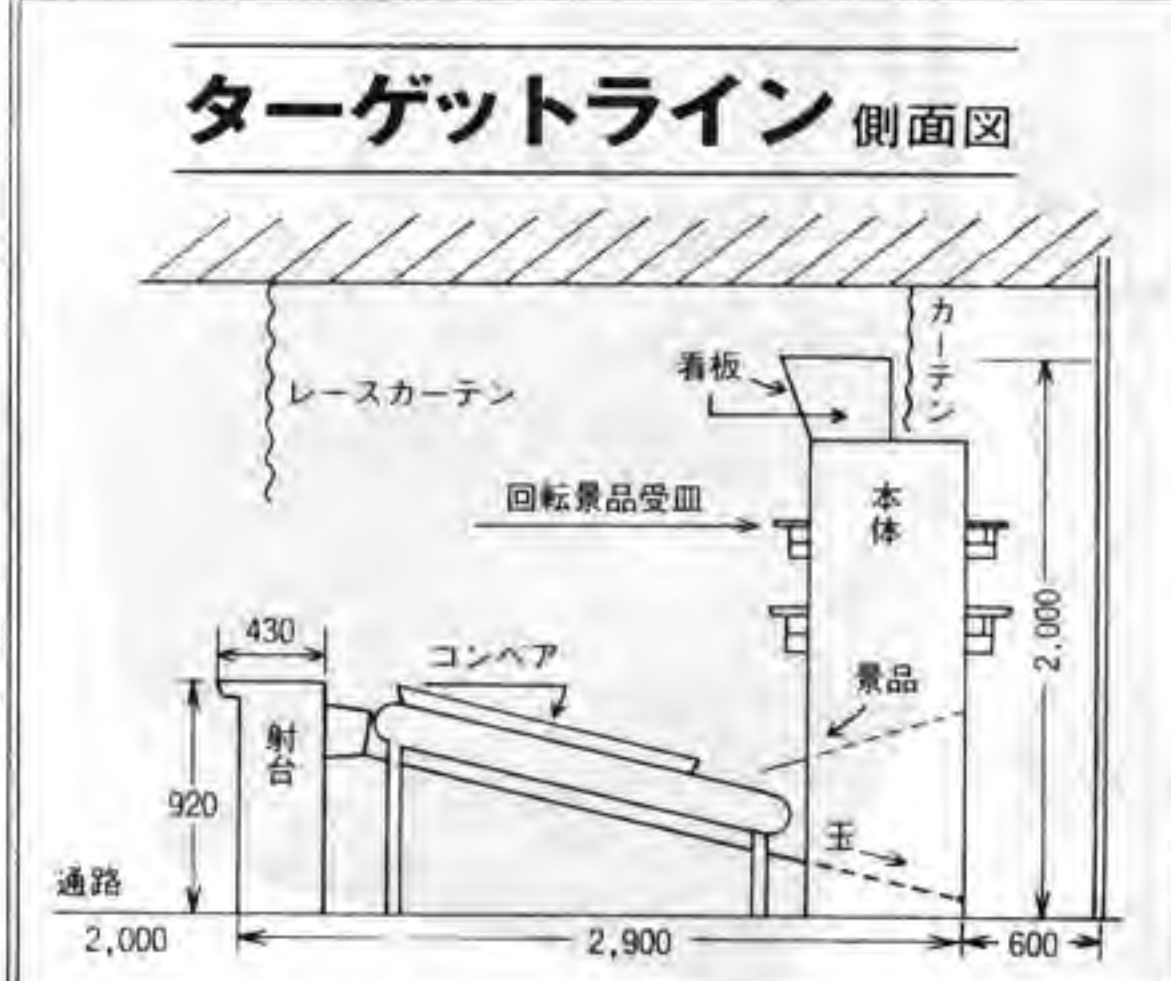

初のAMOA出展でしかも大成功、とユニバーサル岡田社長(手前)

ひとりの場合コンピューターが相手をする。アラードレジャー社のTVゲーム機「バトルレザ」...

ターゲットライン

あかるく、ザッパランで 庶民的なふん囲気が身上 運営はとくにキメこまやかな配慮を必要とします...

○実用新案 (51-158550 出願済) ○風管対象外 (玉1発20円 景品は警察庁指導の範囲内)

15人用発売中 (横幅 5,600mm)