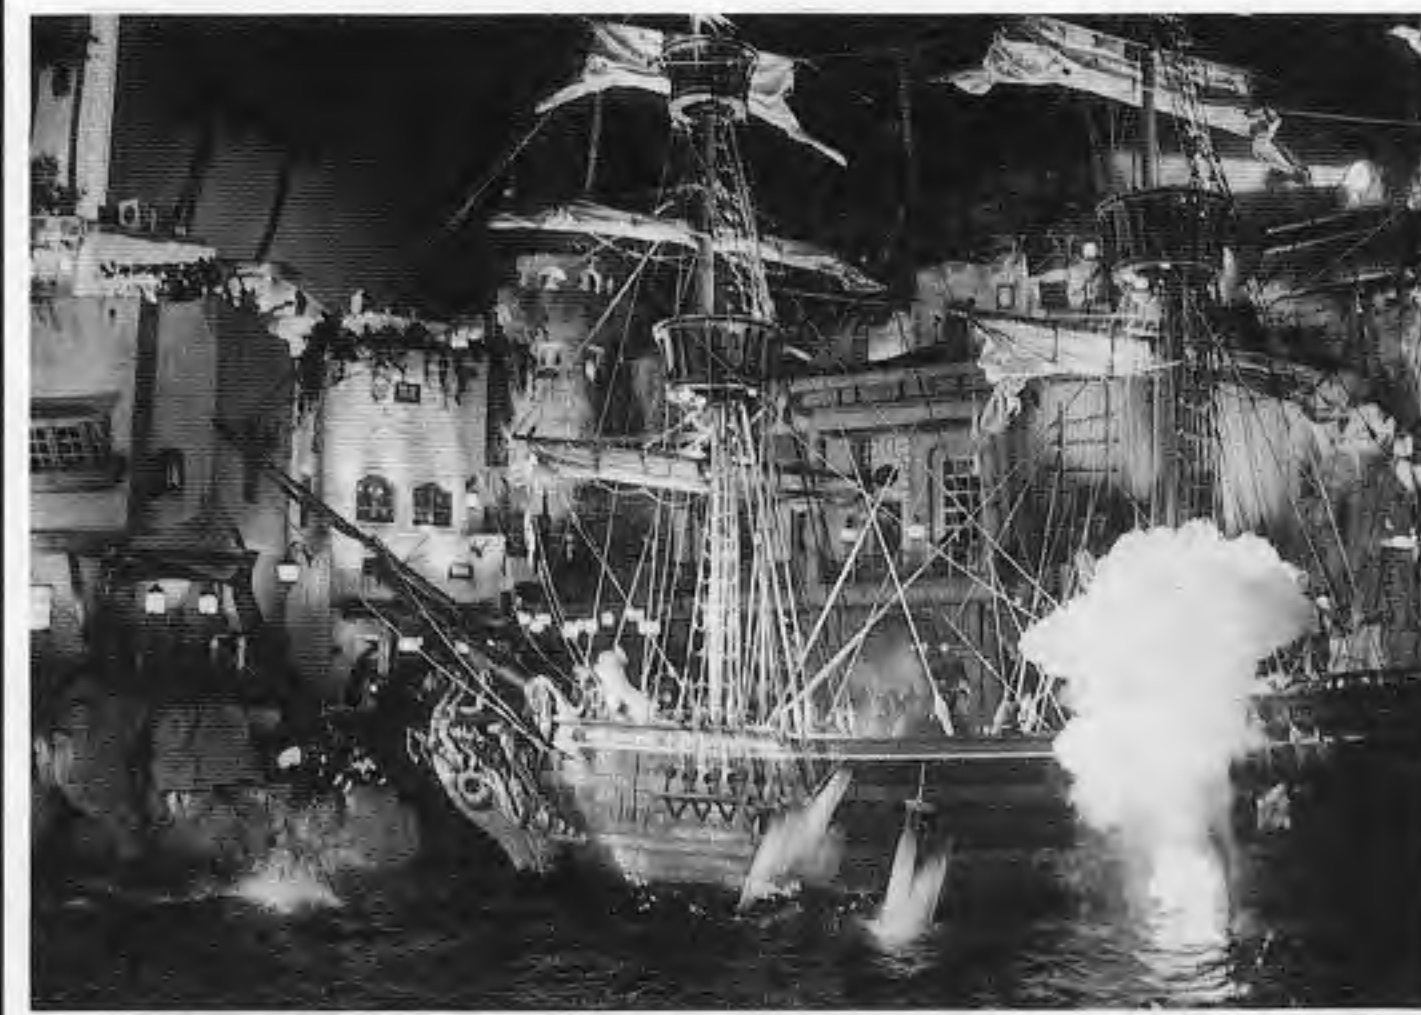

「バックニア湾」の夜景(上)と背景の「トレジャーアイランド」

「バックニア湾」の夜景(上)と背景の「トレジャーアイランド」