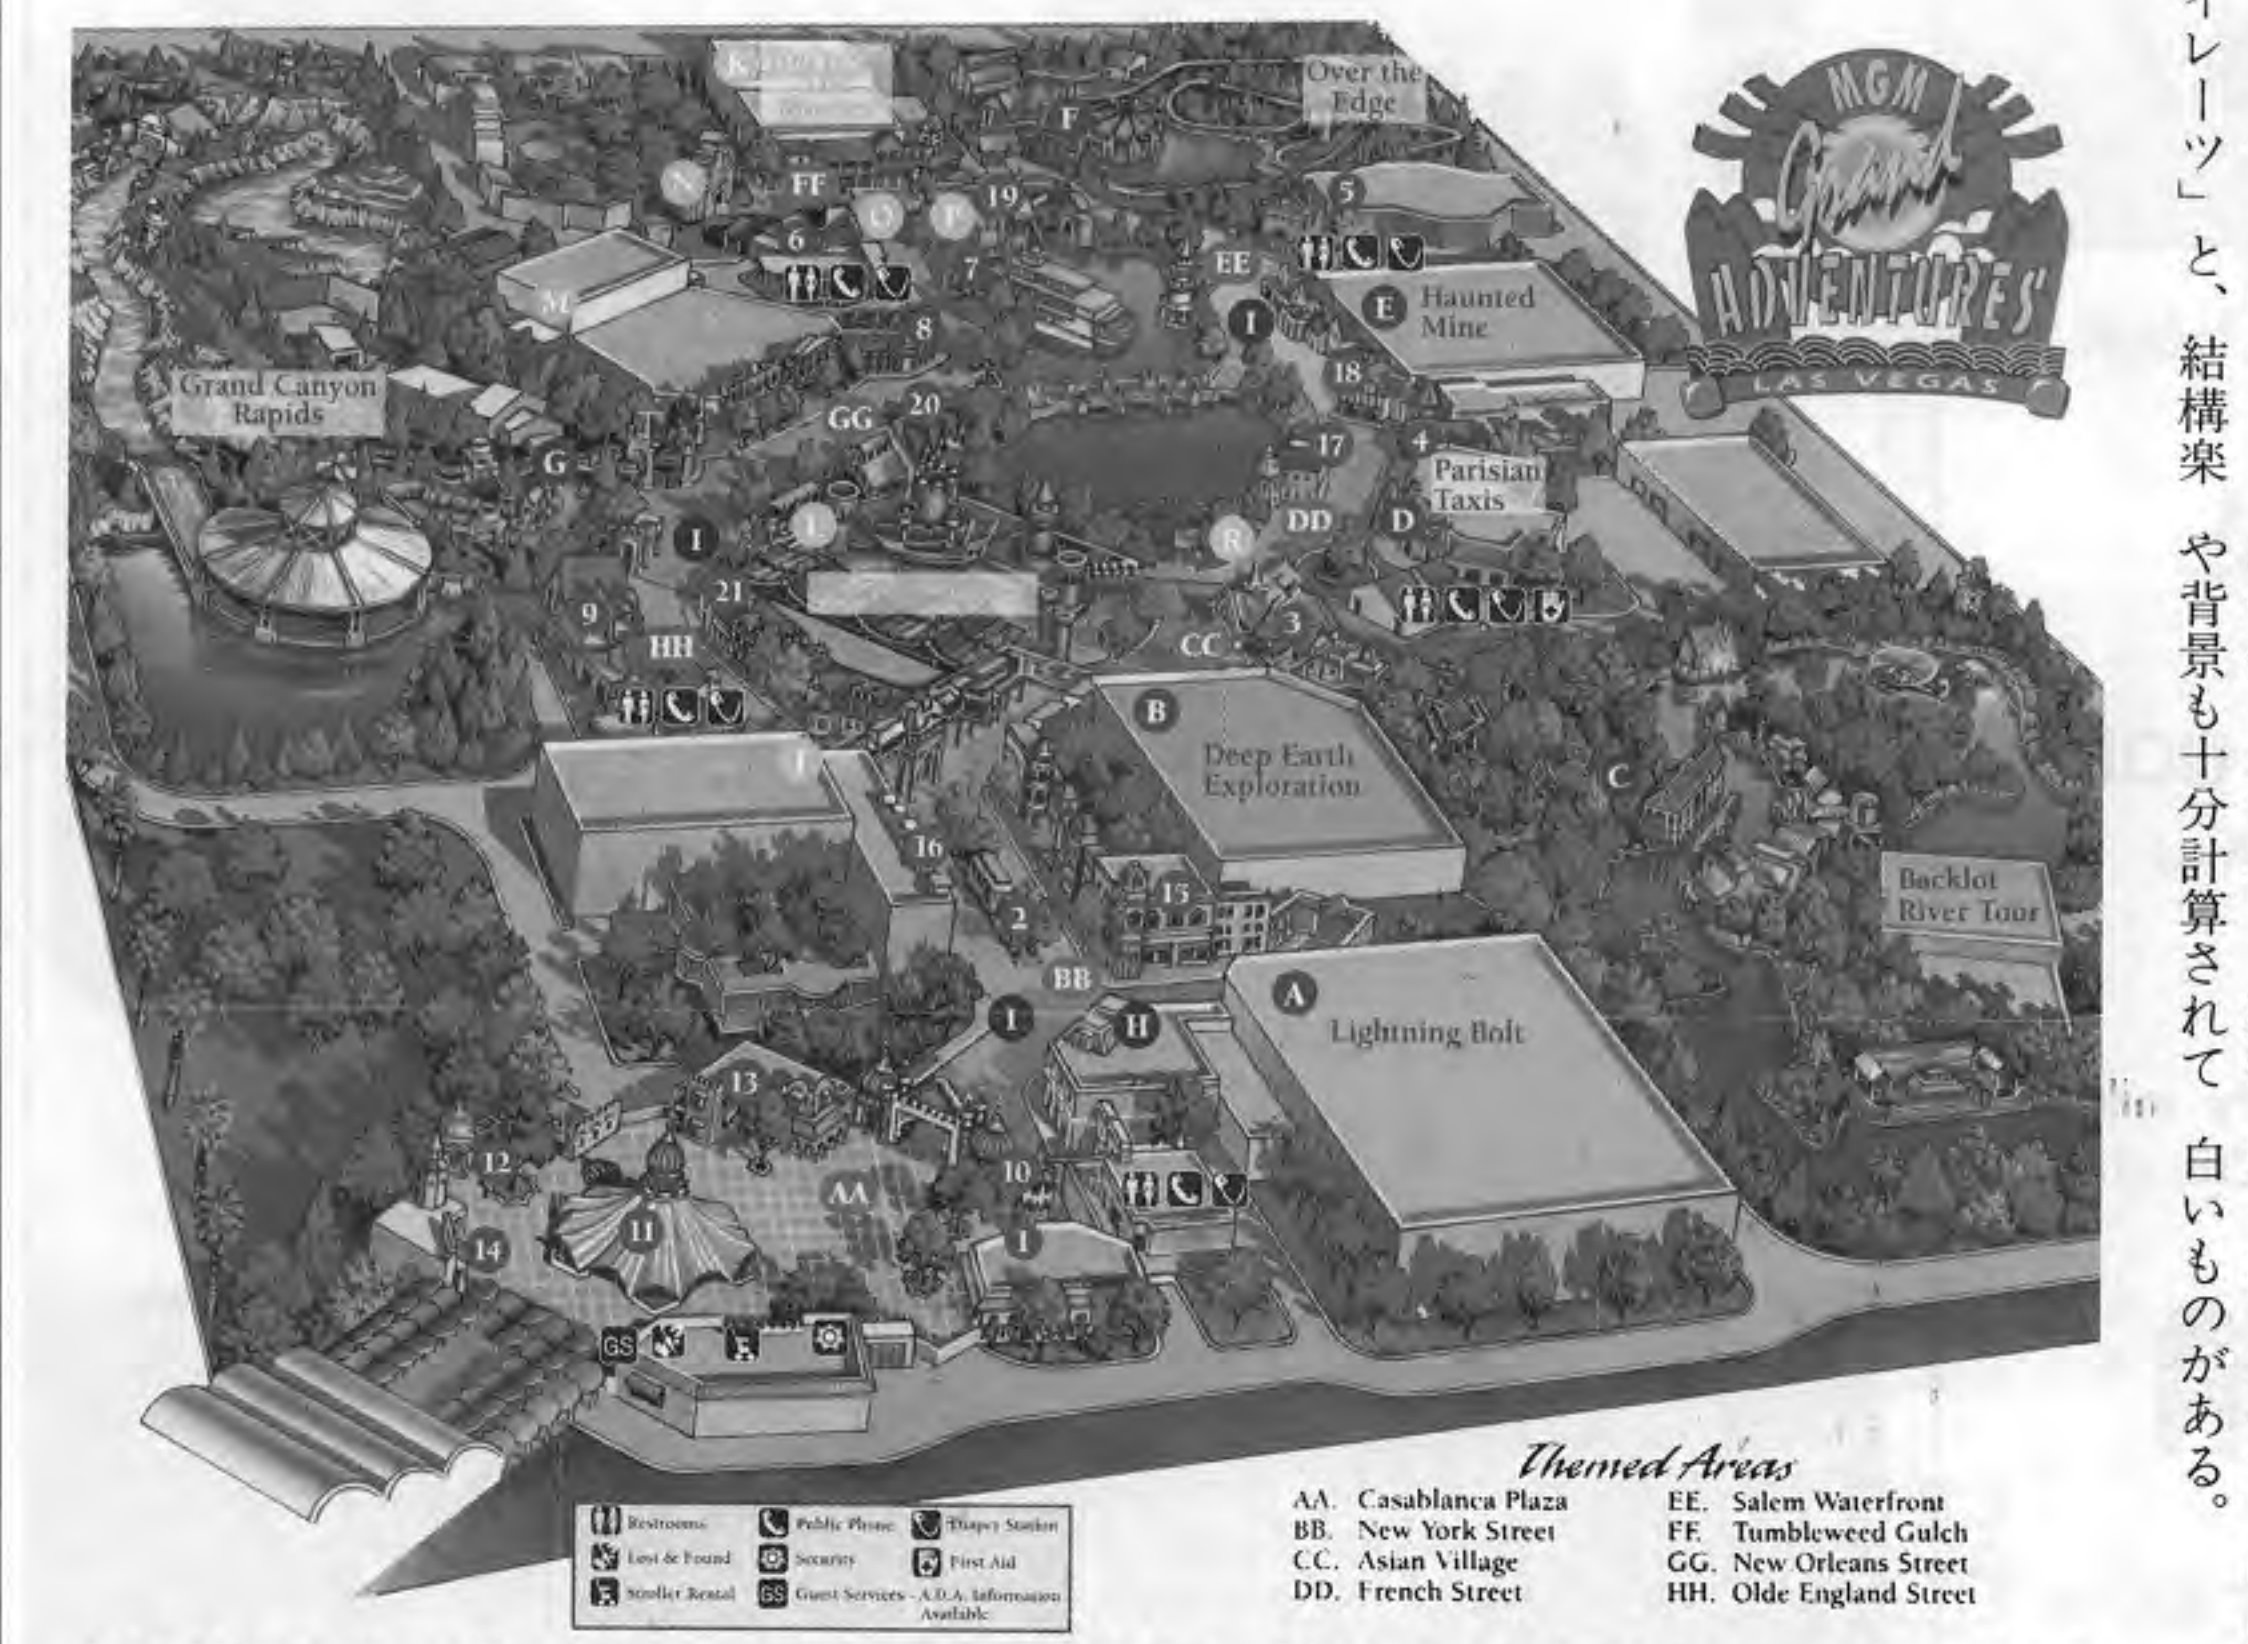

ホテル内にはカジノのほか、ゲーム場「ミューティニー・ベイ」(千七百平方メートル)、アトラクションを居ながら楽しめるレストランがある。

ホテルは三十階建て、

「MGMグランド・アドベンチャー」の説明図から。左下が入口。全体は6つの区を表わすゾーンから構成される

アミューズメントスポット るエジプト、 映画の世界

「トレジャーアイランド」は海に飛び込むという筋立て。実物大の帆船、実際に俳優(スタンマン)が演じているというライオン・クッション。沈んだ艦船が再び持ち上げられ、船長が元気を現す。思わす拍手が沸く。